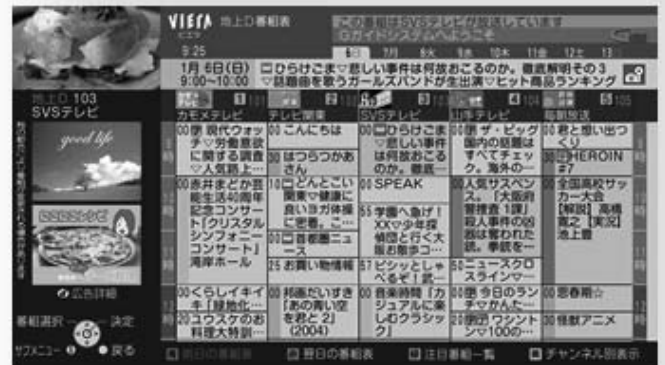

2010年新製品のご紹介

音声読み上げ機能搭載「新・ビエラ」

放送局名や番組名を音声で読み上げる

音声読み上げ機能 **新搭載**

番組表表示中や選局などの操作時に、放送局名や番組名を音声で読み上げる「音声読み上げ」機能を新たに搭載。

メニューの音声ガイド機能をオンでご利用いただけます。“多くの方に便利にお使いいただきたい”、そんな思いからの便利なユニバーサル仕様です。

<対象製品品番>

- TH-P54VT2
- TH-P50VT2
- TH-P50V2
- TH-P46V2
- TH-P42V2
- TH-P50G2
- TH-P46G2
- TH-P42G2
- TH-L37G2
- TH-L32G2
- TH-P46S2
- TH-P42S2
- TH-L37S2
- TH-L32X2
- TH-L26X2
- TH-L32C2
- TH-L22C2
- TH-L19C2